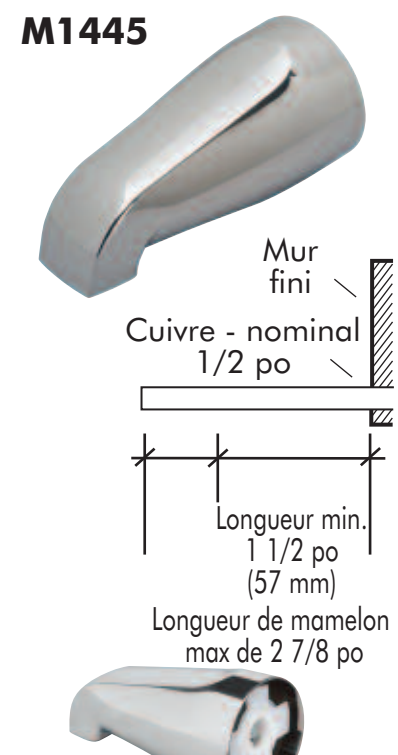

## Becs de baignoire

**M1400**

- **Raccord fileté** avec inverseur et sortie pour douche personnelle

**M1440**

- **Raccord fileté** avec inverseur

**M1445**

- **Raccord en cuivre coulissant**

**M1460**

- Bec de baignoire universel...**
- **Votre meilleur choix si vous ne savez pas exactement quelle pièce il vous faut.**

**M1470**

- **Raccord fileté**

**M1475**

- **Raccord fileté** avec inverseur

**M1480**

- **Raccord en cuivre à glissement** avec inverseur