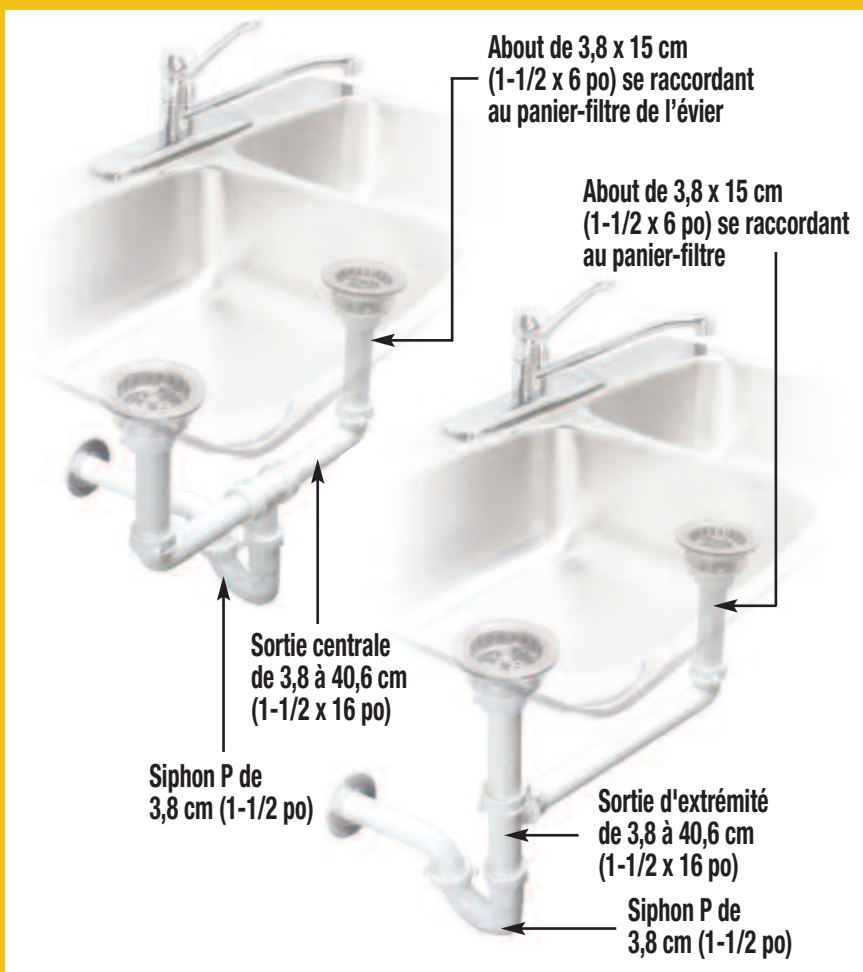

# Drain

- Votre meilleur choix si vous n'êtes pas certain de la pièce d'origine
- Recherchez simplement les mots « FIT-ALL<sup>MC</sup> » UNIVERSEL sur l'emballage comme indiqué

## Évier double

## Évier simple

## Becs de baignoire

**M1400**

- **Raccord fileté** avec inverseur et sortie pour douche personnelle

**M1440**

- **Raccord fileté** avec inverseur

**M1445**

- **Raccord en cuivre coulissant**

**M1460**