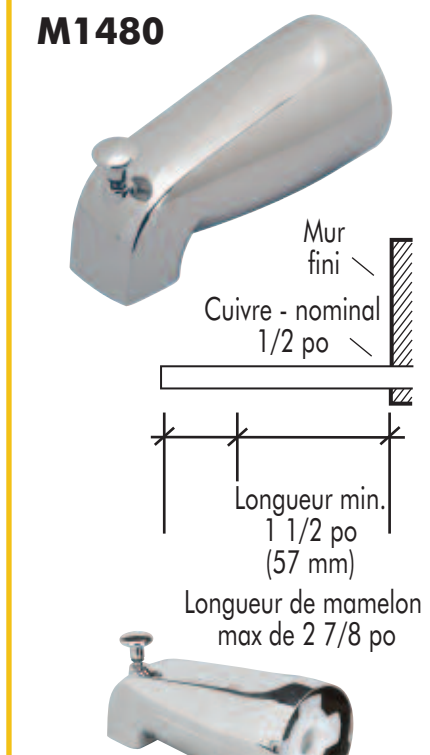

## Becs de baignoire

**M1400**

- **Raccord fileté** avec inverseur et sortie pour douche personnelle

**M1440**

- **Raccord fileté** avec inverseur

**M1445**

- **Raccord en cuivre coulissant**

**M1460**

- Bec de baignoire universel...**
- **Votre meilleur choix si vous ne savez pas exactement quelle pièce il vous faut.**

**M1470**

- **Raccord fileté**

**M1475**

- **Raccord fileté** avec inverseur

**M1480**

- **Raccord en cuivre à glissement** avec inverseur